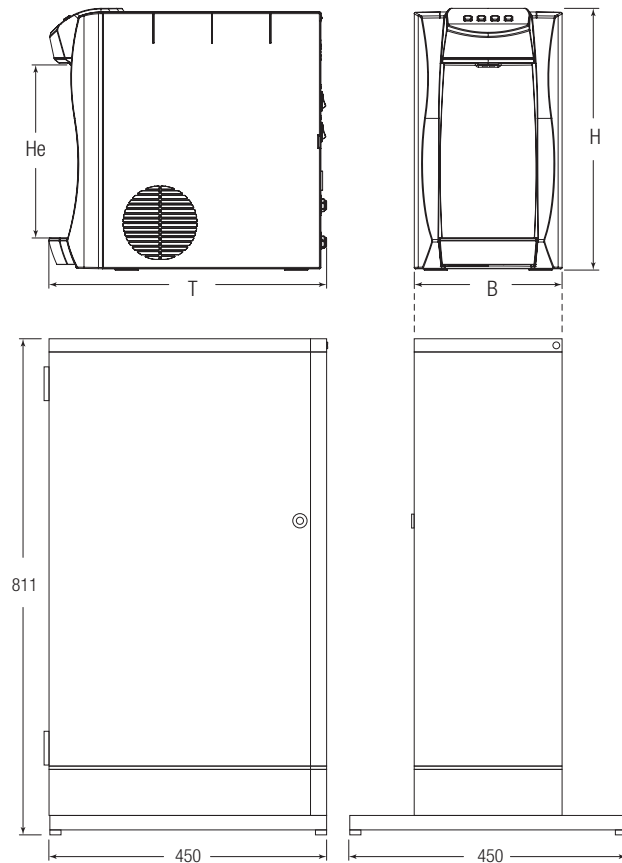

TECHNISCHES DATENBLATT	PICCOLA 15 Fizz	PICCOLA Hot 15 Fizz	PICCOLA WHITE 15 Fizz	PICCOLA WHITE Hot 15 Fizz
Kühlleistung	15 (l/Std.)	15 - 8 (l/Std.)	15 (l/Std.)	15 - 8 (l/Std.)
Temperatur kaltes Wasser*	5° - 12° C	5° - 12° C	5° - 12° C	5° - 12° C
Kühltechnologie	BDC	BDC	BDC	BDC
Material der Kühlschlange	Edelstahl AISI 316	Edelstahl AISI 316	Edelstahl AISI 316	Edelstahl AISI 316
Max. Temperatur heißes Wasser	-	82° C +/-5%	-	82° C +/-5%
Boiler Leistung	-	1 Lt.	-	1 Lt.
Kühlung	Zwangslüftung	Zwangslüftung	Zwangslüftung	Zwangslüftung
Regulierbarer Thermostat	Ja	Ja	Ja	Ja
Kältemittel (Gas)	HC R600a	HC R600a	HC R600a	HC R600a
Professionelle Karbonatorpumpe	Membranpumpe	Membranpumpe	Membranpumpe	Membranpumpe
Stromzufuhr	230 V - 50 Hz	230 V - 50 Hz	230 V - 50 Hz	230 V - 50 Hz
Leistungsaufnahme	190 W	810 W	230 W	1100 W
Max. Leistungsaufnahme	1,05 A	3,4 A	1 A	4,94 A
Temperatur Abkühlung Raumtemperatur	Min 16°C - Max 32°C	Min 16°C - Max 32°C	Min 16°C - Max 32°C	Min 16°C - Max 32°C
Materialien	ABS-Kunststoff	ABS-Kunststoff	ABS-Kunststoff	ABS-Kunststoff

* geschätzt bei einer Raumtemperatur von 25°C und einer Wassereingangstemperatur von 20°C