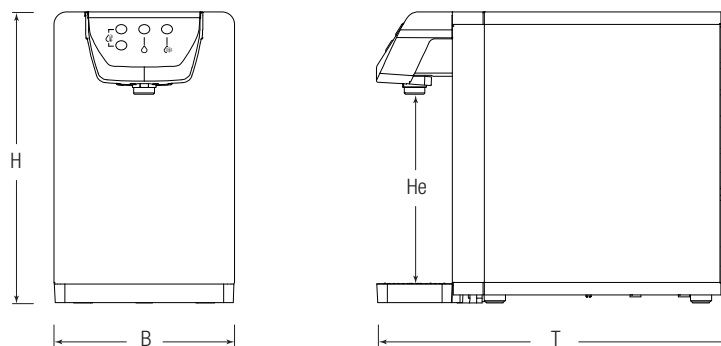

TECHNISCHES DATENBLATT

ROCK
30 Fizz

ROCK SUPER HOT
30 Fizz

Kühlleistung	30 (l/Std.)	30-8 (l/Std.)
Temperatur kaltes Wasser*	5 - 12 °C	5 - 12 °C
Kühltechnologie	Aluminiumblock	Aluminiumblock
Material der Kühlschlange	Edelstahl AISI 316	Edelstahl AISI 316
Max. Temperatur heißes Wasser	-	96°C +/-2%
Boiler Leistung	-	1 l
Kühlung	Zwangslüftung	Zwangslüftung
Regulierbarer Thermostat	Ja	Ja
Kältemittel (Gas)	HC R290	HC R290
Professionelle Karbonatorpumpe	Membranpumpe	Membranpumpe
Stromzufuhr	230 V - 50 Hz	230 V - 50 Hz
Leistungsaufnahme	300 W	1300 W
Max. Leistungsaufnahme	1,55 A	5,9 A
Temperatur Abkühlung Raumtemperatur	Min 16 °C - Max 32 °C	Min 16 °C - Max 32 °C
Materialien	Teile aus robustem Edelstahl und ABS-Kunststoff	Teile aus robustem Edelstahl und ABS-Kunststoff

* geschätzt bei einer Raumtemperatur von 25°C und einer Wassereingangstemperatur von 20°C